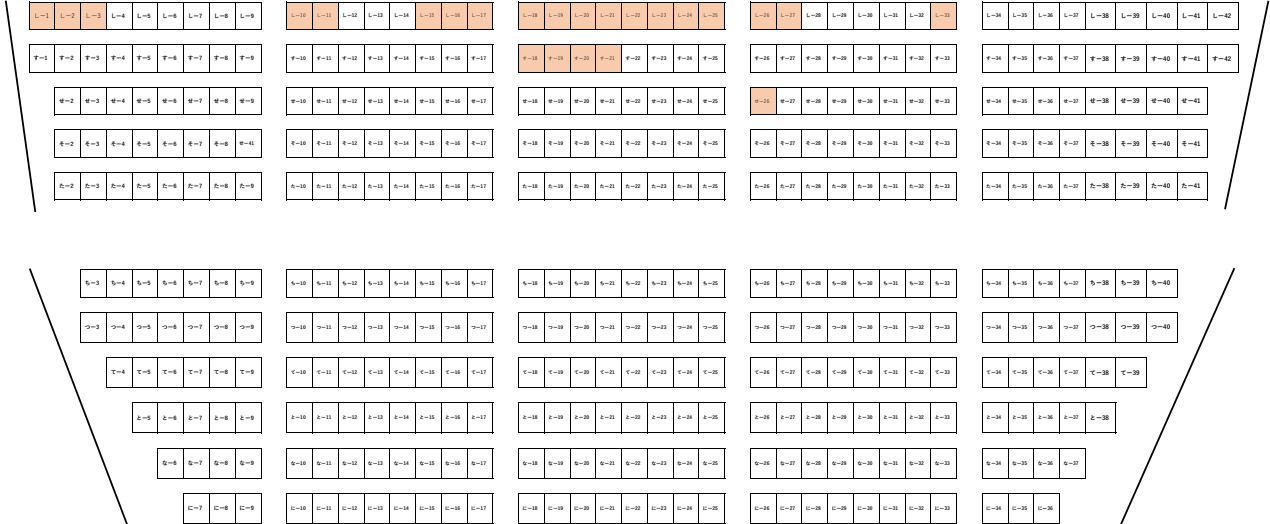

舞 台

2023年3月27日 14:19 現在
色の席は当館で販売済み
(消込ページの入力のみ)

1階席

チケットのお求めは (色別)

熊本県立劇場	096-363-2233	
宇土シティモール	0964-26-1111	
カメヤ本店	0964-22-0015	
ローソンチケット	ネット販売 (会員層必要)	
熊日プレイガイド	096-327-2278	
宇土市民会館	0964-22-0188	

2階席

立 見 席